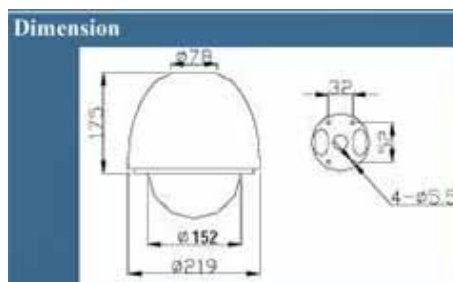

Domo PTZ Color DIA/NOCHE CCD 1/4" Pantilt 360° - Zoom x36 (x10 digital)

CARACTERISTICAS

- Domo Integrado DIA/NOCHE con chip CCD Sony Super HAD CCD de alta performance y lente zoom x36 (x10 digital).
- Tecnología avanzada de motor por pasos permite que el domo rote lentamente, responda sensitivamente y con precisión.
- Housing climatizado Protección Estándar IP67 con soporte de pared.
- Resolución horizontal 480TVL
- RS-485 con multiprotocolos (Pelco D, P, etc.)
- Programables 64 presets
- Iluminación mínima 1 Lux
- Menú en pantalla OSD
- 4 entradas y 1 salida de alarma, cada señal de alarma puede operar bajo posiciones pre-sets, zoom, etc.
- Adaptador 24 VAC interno
- Accesorio: Teclados tipo Joystick que permiten controlar 32 domos
- Distancia máxima entre teclado y domo es 1.2Km
- Velocidad regulable
- Control de Focus, zoom, Iris
- Programables Secuencias crucero [1-6] de los primeros 6 presets

LENTE /CAMARA

Imagen	CCD 1/4" HAD CCD
Pixeles	440,000 efectivos
Lente	Zoom x36 óptico x 10 digital
Angulo de visión	3.4mm a 122.4mm
Sincronismo	Interno
BLC	Auto / manual
Balance Blanco	Auto / manual
Señal	Auto / manual
Nivel de ruido	Mayor a 50dB
Salida de video	1.0 +/- 0.2 Vp-p

DOMO PTZ

Alimentación	24 VAC 50/60Hz
Consumo	20VA
Sistema sincronismo	Interno
Preset	64
Auto flip	NO
Auto pan scan	Programable
Velocidad PAN	0° a 80 por segundo
Angulo de rotación PAN	360° continuos
Rango de TILT	90°
Velocidad TILT	0° a 40° por segundo
Modo de control	RS 485
Velocidad	2400/4800/9600/19200 bps
Ventilador & calefactor	Solo modelo Exterior
Temperatura	Interior: 0°C a +40°C Exterior: -35°C a +55°C